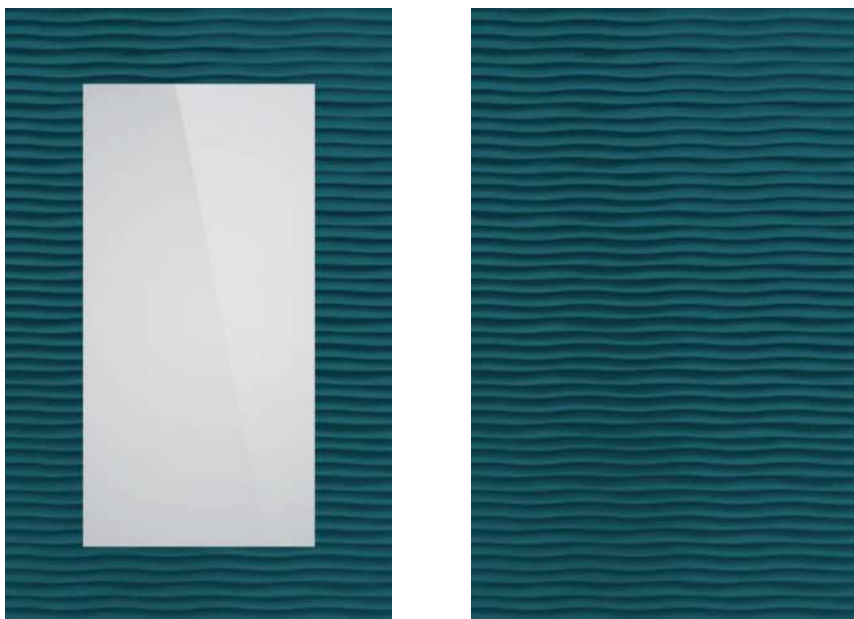

RONDA

Материал фасада:	МДФ
Толщина фасадов:	19 мм
Отделка:	Эмаль
Направление шпона:	Вертикально
Степень блеска:	gl 20,gl 90
Варианты исполнения:	Глухой/под стекло
Ширина рамки:	70 мм
Возможность радиуса:	Да
Диапазон цветов:	RAL classic, NCS