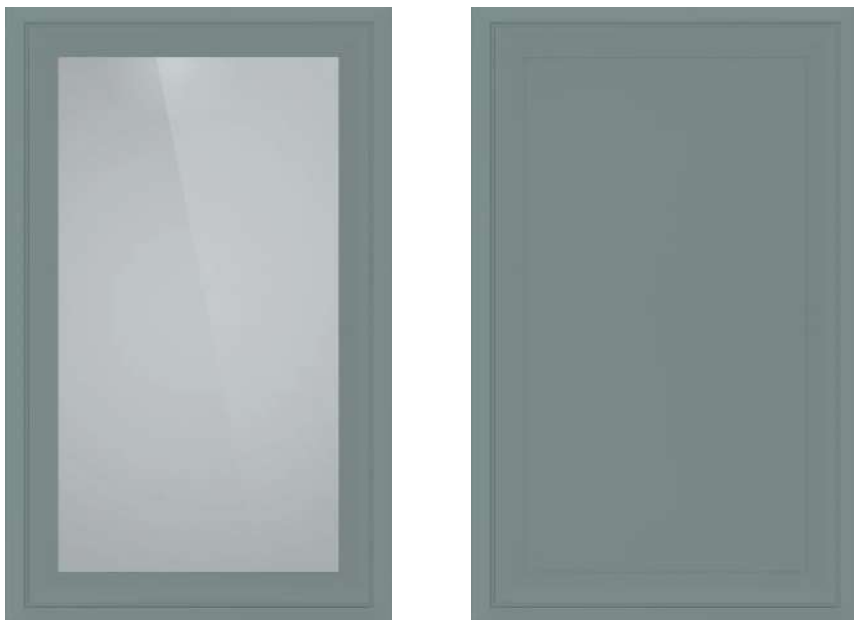

BELLAGIO

Материал фасада:	МДФ
Толщина фасадов:	22 мм
Отделка:	Эмаль, с патиной и без патины
Степень блеска:	gl 5, gl20
Варианты исполнения:	Глухой/под стекло
Ширина рамки:	60 мм
Возможность радиуса:	Нет
Диапазон цветов:	RAL classic, NCS