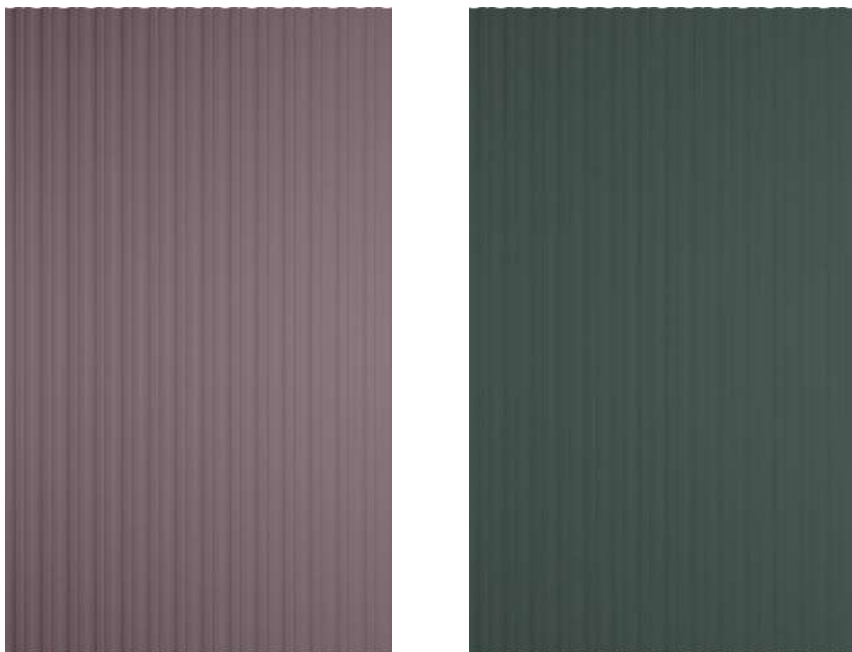

GROOVE

Материал фасада: МДФ

Толщина фасадов: 19 мм

Отделка: Эмаль

Степень блеска: gl 20

Варианты исполнения: Глухой

Возможность радиуса: Да

Диапазон цветов: RAL classic, NCS