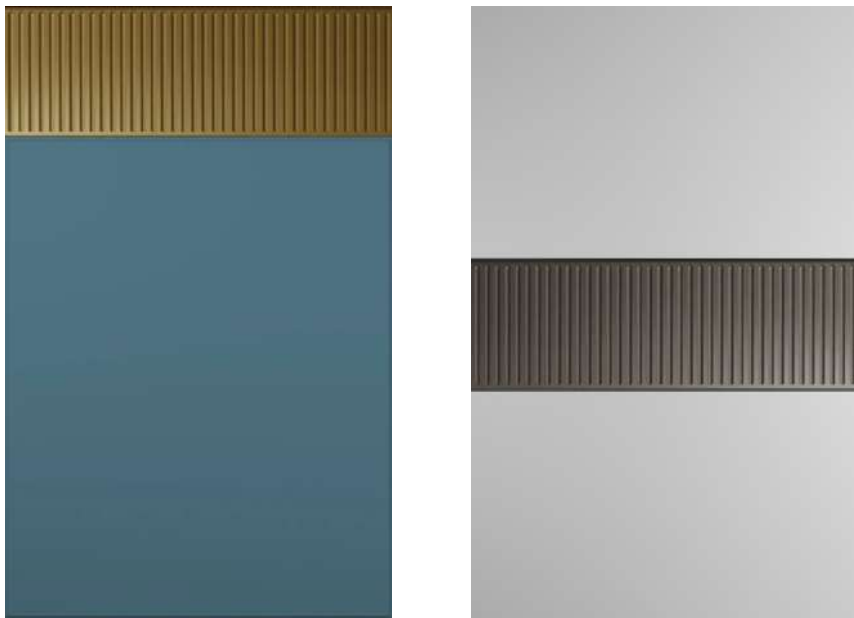

BAZEL

Материал фасада:	МДФ
Толщина фасадов:	19 мм
Отделка:	Натуральный шпон, шпон fine line
Направление шпона:	Вертикально, горизонтально
Степень блеска:	gl 5, gl20, gl90
Варианты исполнения:	Глухой
Возможность радиуса:	Нет
Диапазон цветов:	RAL classic, NCS