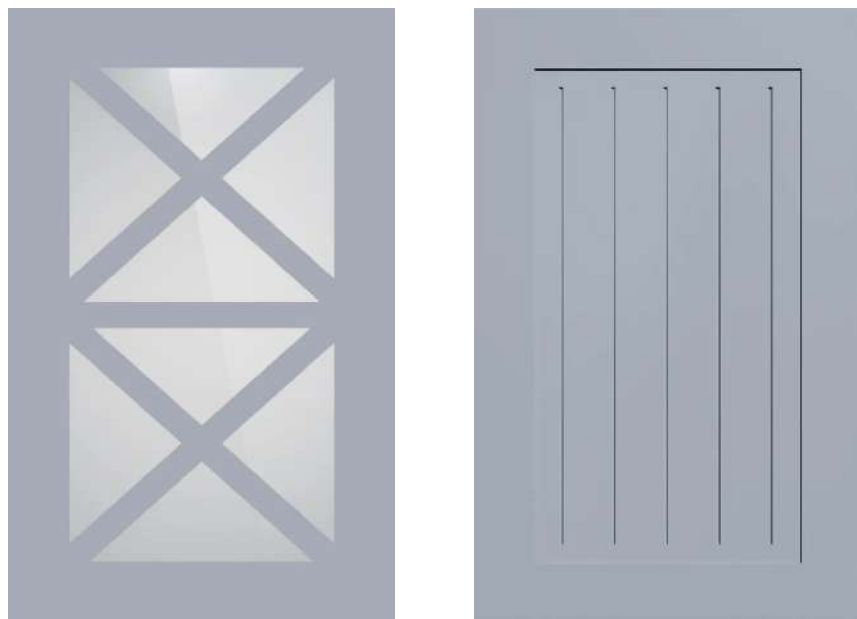

KANTRI

Материал фасада:	МДФ
Толщина фасадов:	19 мм
Отделка:	Эмаль
Степень блеска:	gl 5, gl 20
Варианты исполнения:	Глухой/под стекло
Ширина рамки:	70 мм
Возможность радиуса:	Нет
Диапазон цветов:	RAL classic, NCS