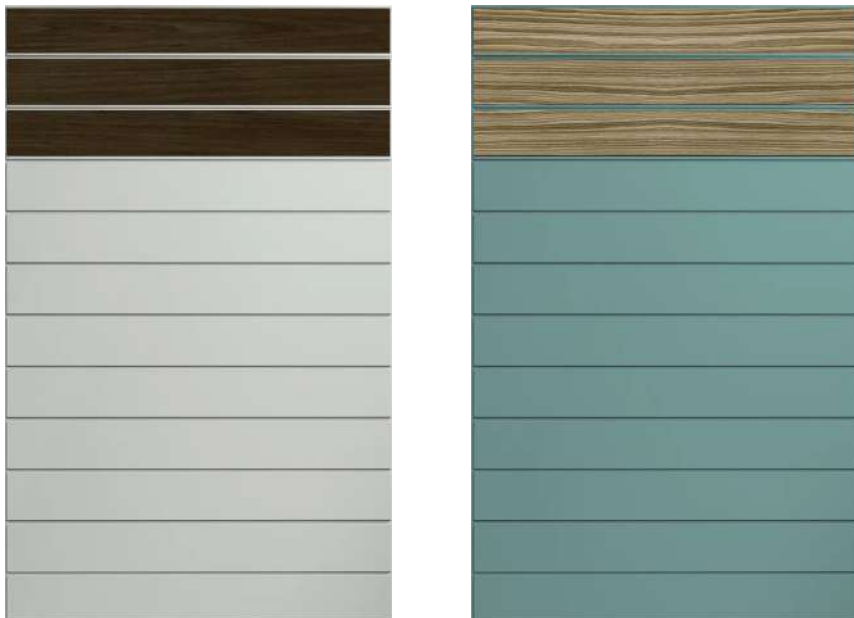

BOSTON

Материал фасада:	МДФ
Толщина фасадов:	19 мм
Отделка:	Эмаль, шпон fine line
Направление шпона:	Горизонтально
Степень блеска:	gl 20,gl 90
Варианты исполнения:	Глухой
Возможность радиуса:	Да
Диапазон цветов:	RAL classic, NCS