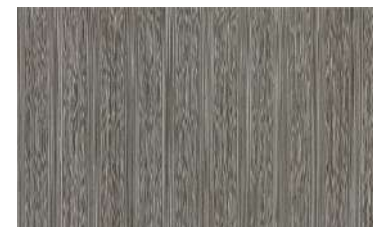

bianche notti 2325Q