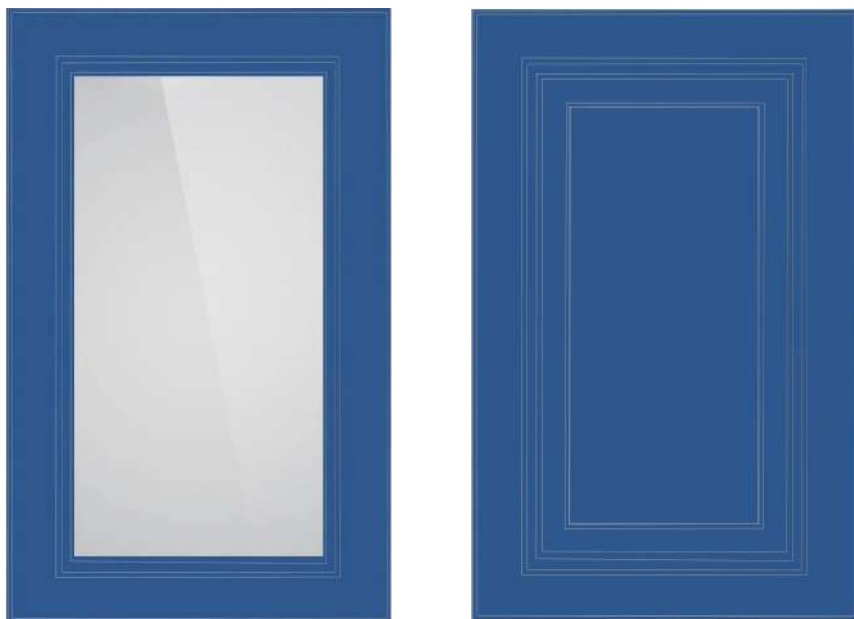

ETEL

Материал фасада:	МДФ
Толщина фасадов:	19 мм
Отделка:	Эмаль, с патиной и без патины
Степень блеска:	gl 20
Варианты исполнения:	Глухой/под стекло
Ширина рамки:	80 мм
Возможность радиуса:	Нет
Диапазон цветов:	RAL classic, NCS