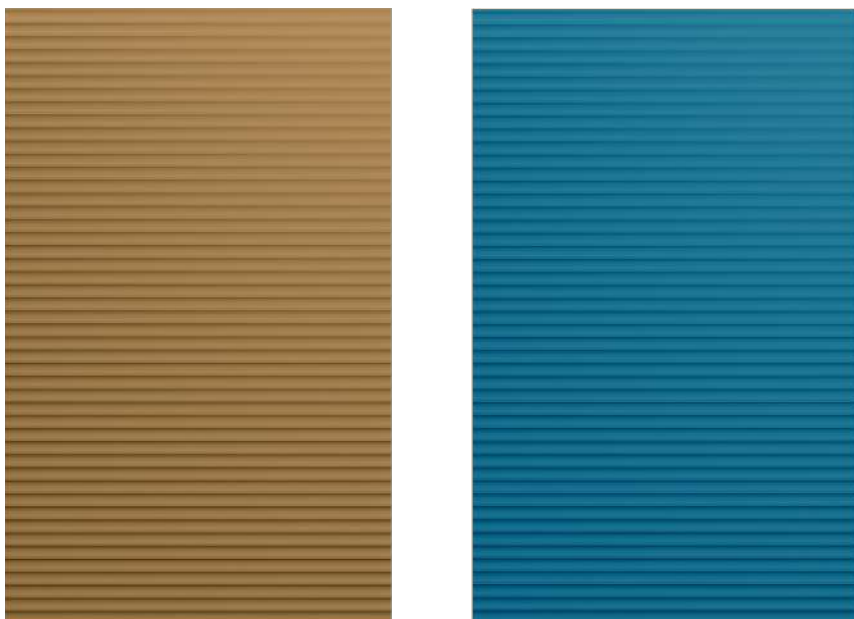

TORINO

Материал фасада:	МДФ
Толщина фасадов:	19 мм
Отделка:	Эмаль
Степень блеска:	gl 20
Варианты исполнения:	Глухой
Возможность радиуса:	Нет
Диапазон цветов:	RAL classic, NCS