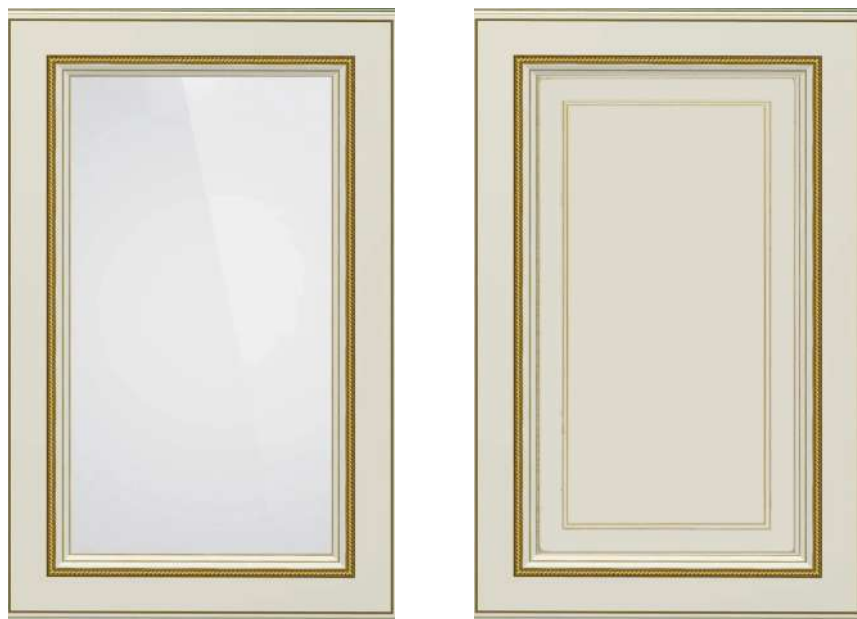

VESTEL

Материал фасада:	МДФ
Толщина фасадов:	19 мм
Отделка:	эмаль, с патиной и без патины
Степень блеска:	gl20
Варианты исполнения:	Глухой/под стекло
Ширина рамки:	80 мм
Возможность радиуса:	Да
Диапазон цветов:	RAL classic, NCS