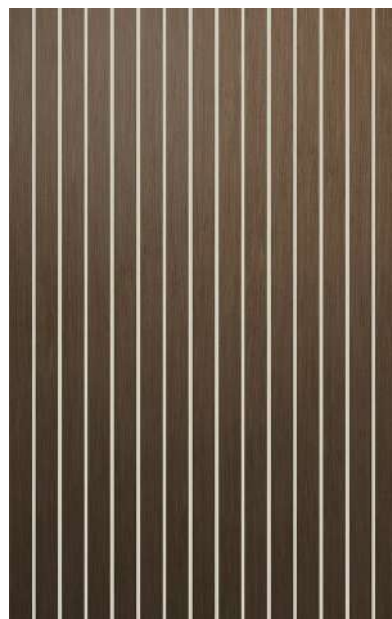

JAZZ Wood

Материал фасада:	МДФ
Толщина фасадов:	19 мм
Отделка:	Натуральный шпон, шпон fine line, эмаль
Направление шпона:	Вертикально
Степень блеска:	gl 5, gl 20
Варианты исполнения:	Глухой
Возможность радиуса:	Да
Диапазон цветов:	RAL classic, NCS
Особенности:	Возможность выбора ширины ламели